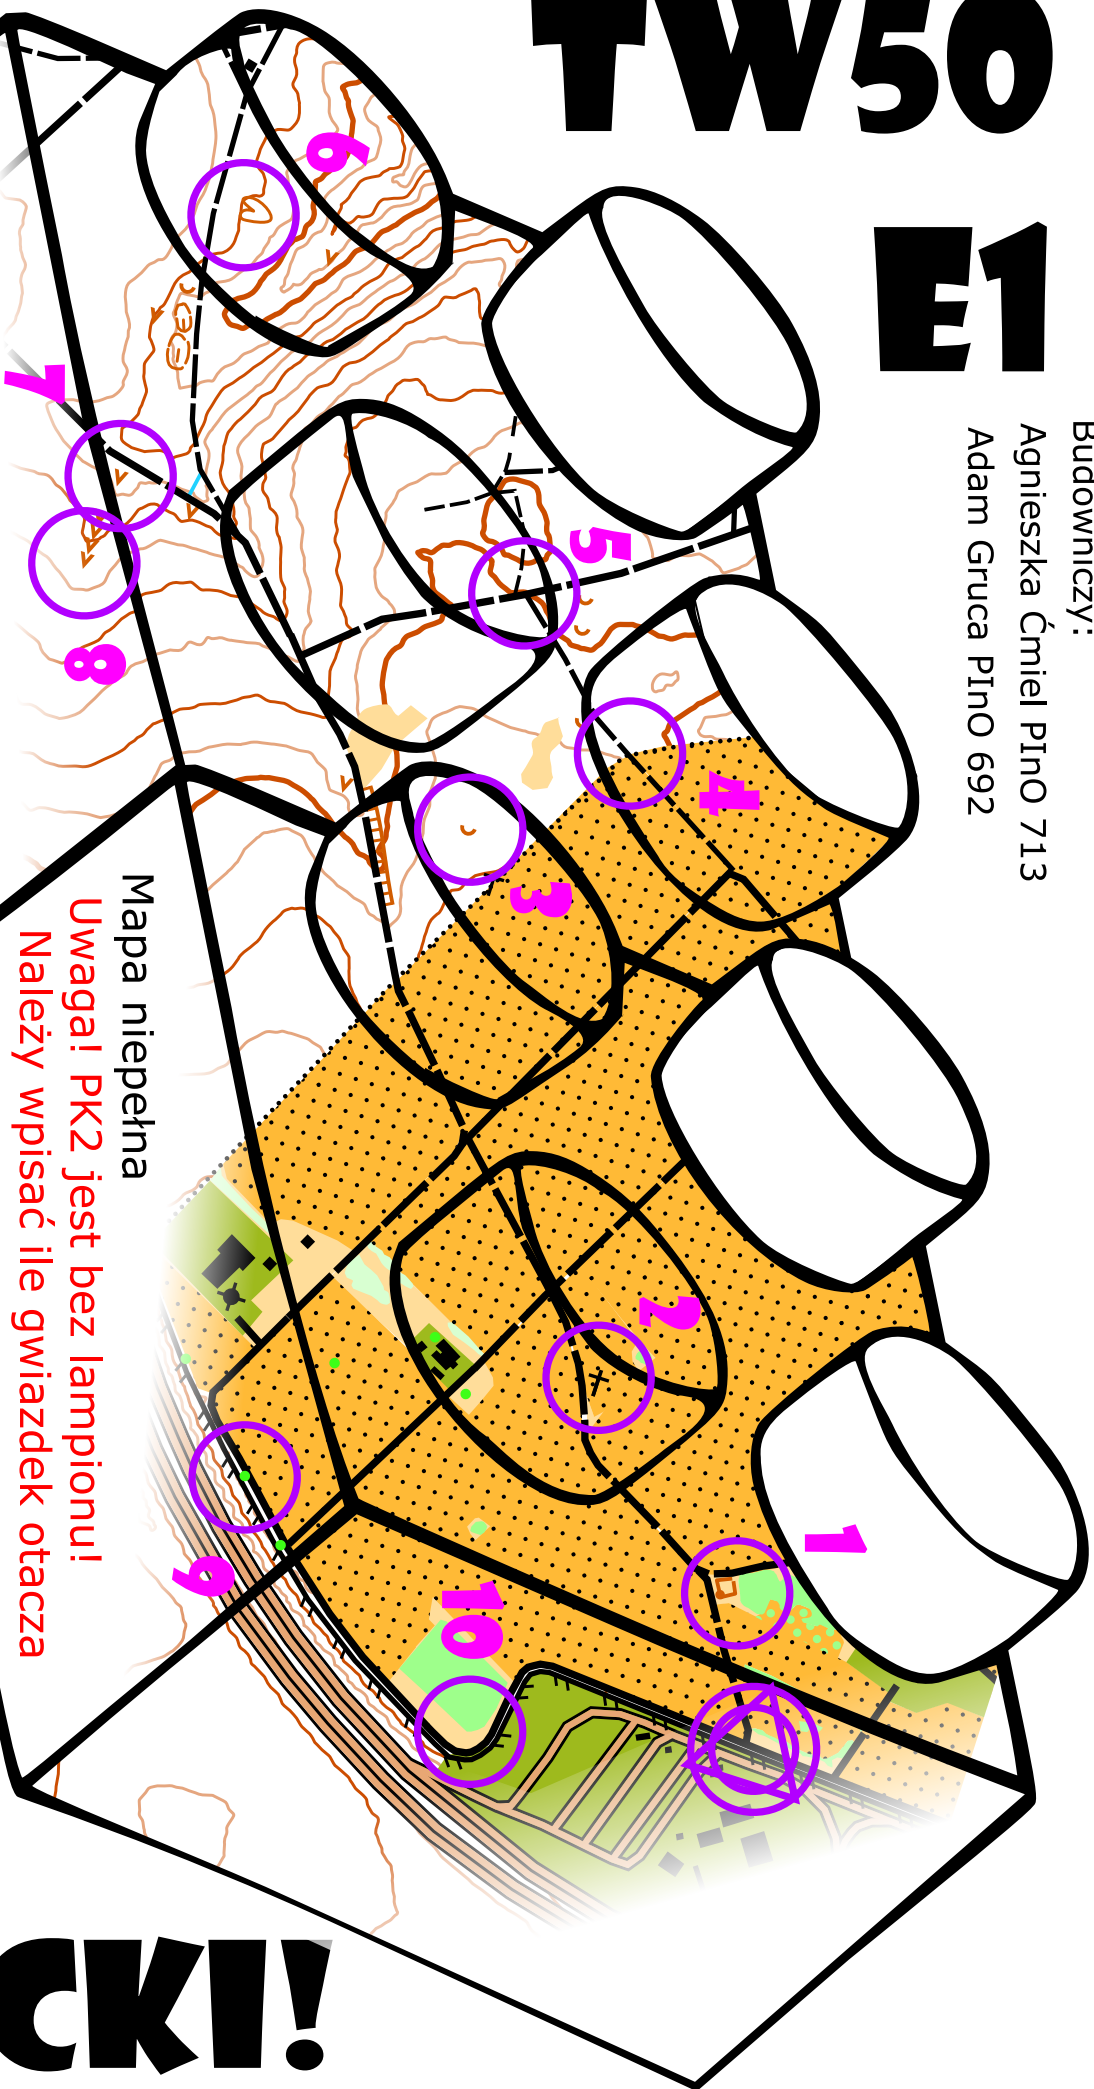

TW50

E1

Budowniczy:

Agnieszka Ćmiel PInO 713

Adam Gruca PInO 692

10PK

Długość trasy: 3km

Limit czasu: 95'+25'

Kolejność dowolna
Skala nieznana

Mapa niepełna
Uwaga! PK2 jest bez lampionu!
Należy wpisać ile gwiazdek otacza figurkę w kalpiczce

Uwaga! Po polach można poruszać się wyłącznie drogami!

KLOCKI!